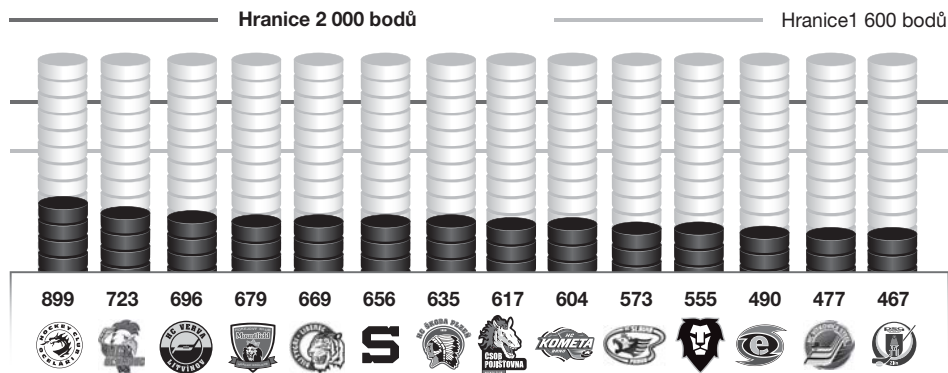

TÝMOVÝ RADEGAST INDEX

ZA BODY DOSAŽENÉ V TÝMOVÉM RADEGAST INDEXU BUDOU ODMĚNĚNI FANOUŠCI KLUBU:

1 600 týmových bodů

= 5 SUDŮ PIVA Radegast zdarma v hokejové hospodě

2 000 týmových bodů

= 5 SUDŮ PIVA Radegast zdarma v hokejové hospodě + FANDÍCÍ SET

Mountfield HK Vás zve na ROCKOVÉ VÁNOCE NA ZIMNÍM STADIONU

QUEEN

Symphonic

NEJVĚTŠÍ ROCKOVÉ HITY
KAPELY **QUEEN**
V PODÁNÍ

HRADECKÉ FILHARMONIE

PÁTEK 19.12. 20:00

ZIMNÍ STADION HRADEC KRÁLOVÉ

INFO A VSTUPENKY: INFORMAČNÍ CENTRUM A ONLINE
WWW.MOUNTFIELDHK.CZ