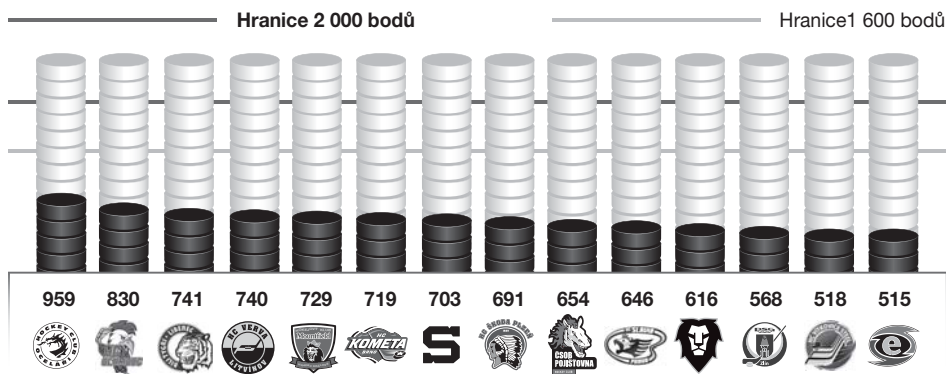

TÝMOVÝ RADEGAST INDEX